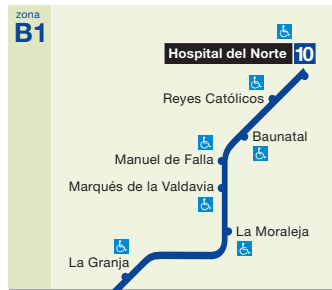

simbología

-  Estación con horario restringido
-  Transbordo corto entre líneas de Metro
-  Transbordo largo entre líneas de Metro
-  Cambio de tren
-  Estación Cercanías-Renfe
-  Estación de ferrocarril de largo recorrido
-  Terminal de autobús interurbano
-  Aeropuerto Madrid-Barajas
-  Aparcamiento de disuasión gratuito
-  Aparcamiento de disuasión de pago
-  Centro atención al Cliente
-  Estación con acceso para personas con movilidad reducida / ascensor
-  Tarifa especial Aeropuerto

zona B1 zona B2 zona B3

Cambio tarifario

CONSEJERÍA DE TRANSPORTES E INFRAESTRUCTURAS
Comunidad de Madrid

MetroSur

TFM

zona B1	Rivas Urbanizaciones	
zona B2	Rivas Vaciamadrid	
zona B3	La Poveda	
	Arganda del Rey	

líneas de Metro

- | | |
|---|--|
| 1 Pinar de Chamartín / Congosto | 8 Nuevos Ministerios / Aeropuerto |
| 2 La Elipa / Cuatro Caminos | 9 Herrera Oria / Arganda del Rey |
| 3 Villaverde Alto / Moncloa | 10 Hospital de Norte / Puerta del Sur |
| 4 Argüelles / Pinar de Chamartín | 11 Plaza Elíptica / La Peseta |
| 5 Alameda de Osuna / Casa de Campo | 12 MetroSur |
| 6 Circular | R Ópera / Príncipe Pío |
| 7 Henares / Pitis | |