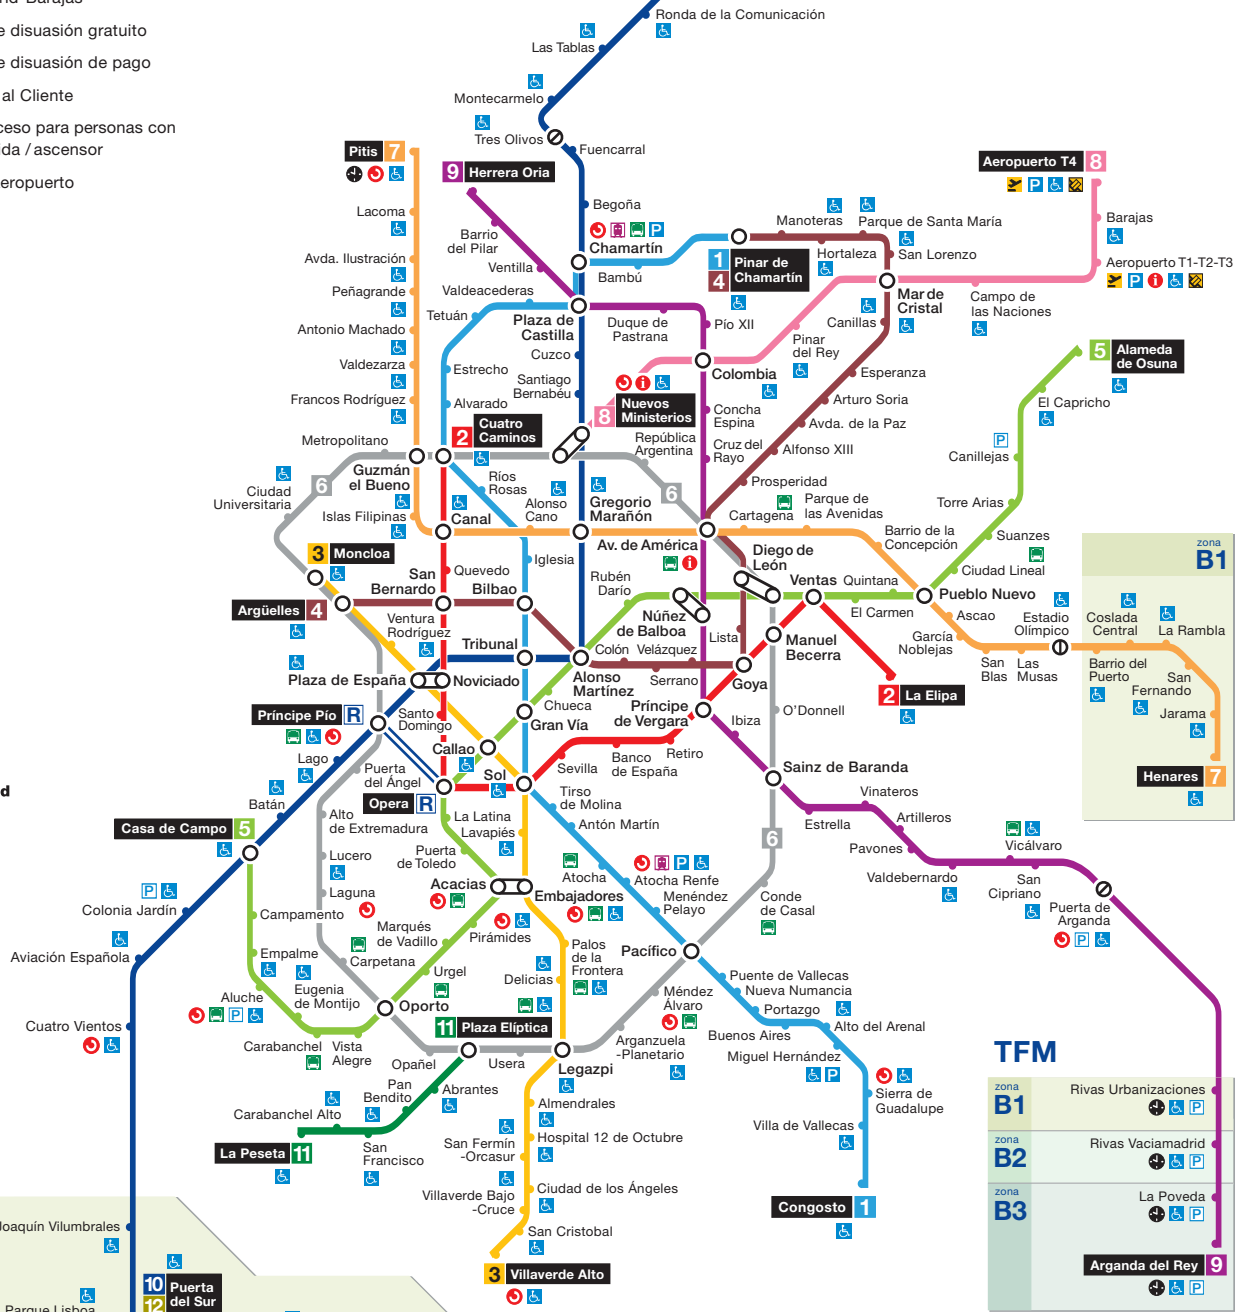

simbología

-  Estación con horario restringido
-  Transbordo corto entre líneas de Metro
-  Transbordo largo entre líneas de Metro
-  Cambio de tren
-  Estación Cercanías-Renfe
-  Estación de ferrocarril de largo recorrido
-  Terminal de autobús interurbano
-  Aeropuerto Madrid-Barajas
-  Aparcamiento de disuasión gratuito
-  Aparcamiento de disuasión de pago
-  Centro atención al Cliente
-  Estación con acceso para personas con movilidad reducida / ascensor
-  Tarifa especial Aeropuerto

zona B1 zona B2 zona B3

Cambio tarifario

CONSEJERÍA DE TRANSPORTES E INFRAESTRUCTURAS
Comunidad de Madrid

MetroSur

TFM

zona B1	Rivas Urbanizaciones	
zona B2	Rivas Vaciamadrid	
zona B3	La Poveda	
	Arganda del Rey	

líneas de Metro

- | | |
|---|--|
| 1 Pinar de Chamartín / Congosto | 8 Nuevos Ministerios / Aeropuerto |
| 2 La Elipa / Cuatro Caminos | 9 Herrera Oria / Arganda del Rey |
| 3 Villaverde Alto / Moncloa | 10 Hospital de Norte / Puerta del Sur |
| 4 Argüelles / Pinar de Chamartín | 11 Plaza Elíptica / La Peseta |
| 5 Alameda de Osuna / Casa de Campo | 12 MetroSur |
| 6 Circular | R Ópera / Príncipe Pío |
| 7 Henares / Pitis | |